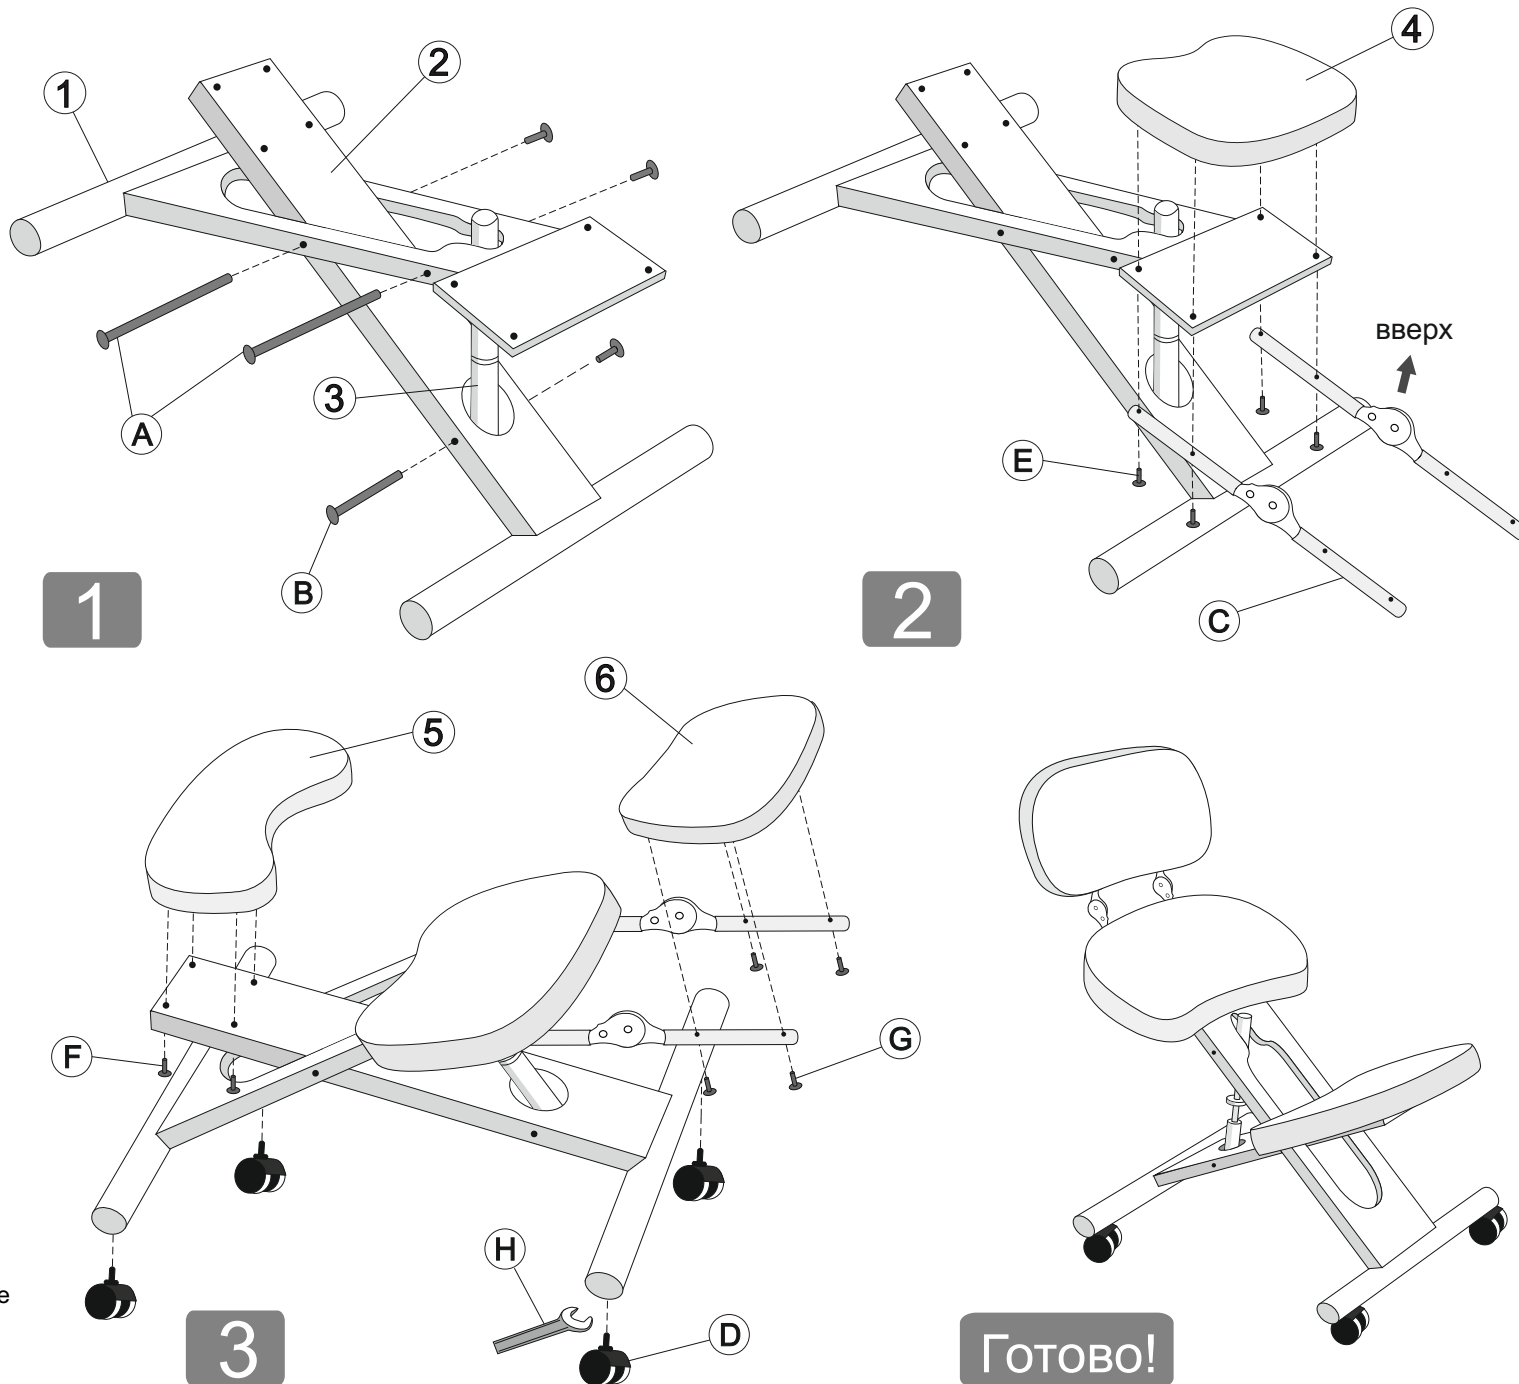

Комплектация:

1	Опора сиденья	1 шт
2	Опора для коленей	1 шт
3	Регулировка высоты	1 комплект
4	Сиденье	1 шт
5	Подушка под колени	1 шт
6	Спинка	1 шт
A	Длинное осевое крепление и винт 15мм	2 комплекта
B	Короткое осевое крепление и винт 15мм	1 комплект
C	Крепление спинки с регулировкой	2 шт
D	Колесики	4 шт
E	Винт 47 мм	4 шт
F	Винт 41 мм	4 шт
G	Винт 35 мм	4 шт
H	Гаечный ключ	1 шт
	Шайбы *	12 шт
	Ключ-шестигранник	1 шт

* При сборке подложите шайбы под винты E, F и G.

Обратите внимание на разницу между спинкой и сиденьем! Спинка с обратной стороны тоже обтянута тканью.

При желании можно использовать без колесиков.

Максимальная допустимая нагрузка - 100кг

Подходит для роста от 135 до 190см

Совместим со столами стандартной высоты и растущими партами.

Инструкцию по настройкам смотрите на нашем канале YouTube: "Smartstool KW02B" или на сайте www.smartstool.ru

Гарантия - 3 года. Сохраняйте чек и гарантийный талон.

К данной модели возможно приобрести защитные чехлы.

Благодарим за покупку!

ГОТОВО!